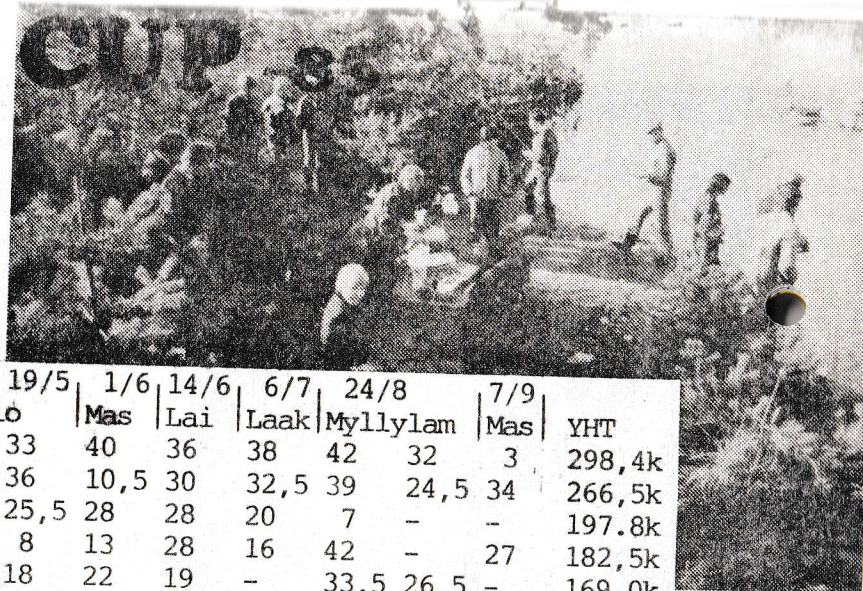

FSR A TURKU

Nyt jo kolmannen kerran ajettu Turku Cup kerävi kaikenkaikkiaan 18 yrittäjää mukaan kilpailemaan Rami Vähämen lahjoittamasta palkinnosta. Voittaja oli taas Jukka Stam, joka ajoi tasaisen varmasti. Yksi epäonnistuminen sattui hänellekin. Kaikenkaikkiaan voidaan todeta taitojen kehittyneen. Vikapoijuja tuli todella vähän. Kolareita ja muita sähellyksiä myös selvästi vähemmän kuin aiemmin. Tuntuu ihan hyvältä tämä luokka.